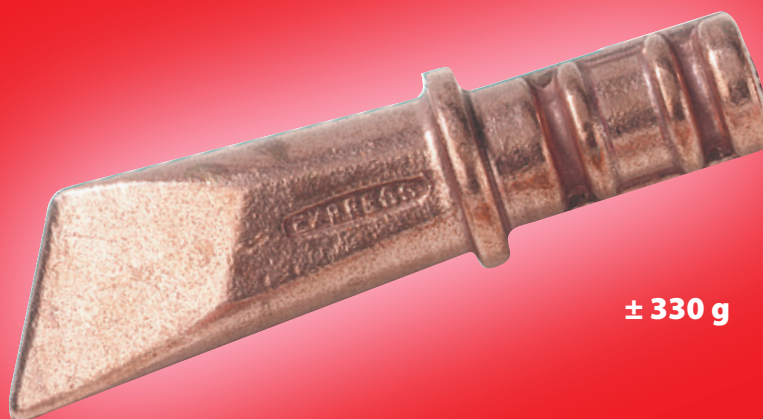

Panne ancienne génération cuivre

**Pour fer de couvreur
avec lance Réf. 2648**

RÉF. 648

GAMME DE PANNES DROITES

648

649

Orientable à 360°

± 330 g

± 5°

33 x 3 mm

Réf.	Libellé produit	U.E	EAN
648	Panne cuivre	2	3189640006485